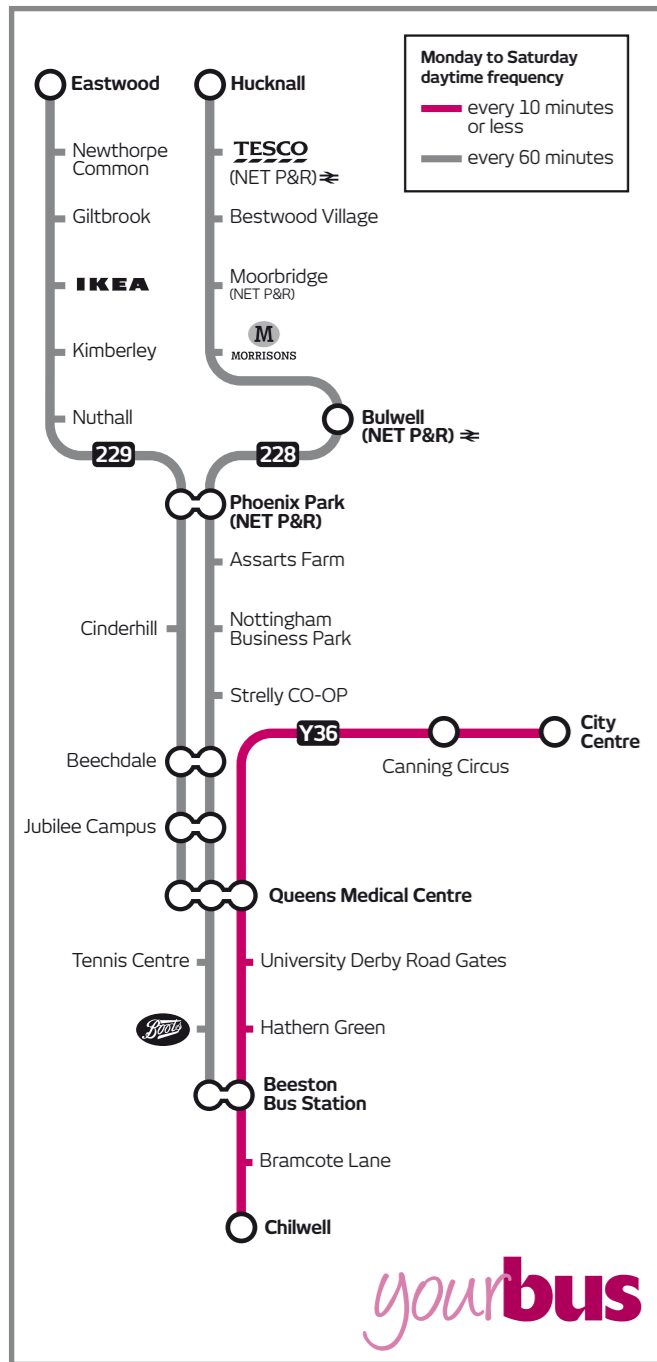

yourbus, Heanor Gate Industrial Estate, Heanor Gate Road, Heanor, Derbyshire DE75 7RJ

Tel: 01773 714 013 Fax: 01773 713 257
www.catchyourbus.co.uk

Times and dates correct as at going to press.

yourbus cannot be held responsible for errors or omissions.

Eastwood Park - Phoenix Park - QMC

229

Selston Arts & Community College - Brinsley - QMC

435

Monday to Friday	229	229	229	229	229	229	229	229	229	229	229	229	229	229	229	229				
Codes												Sch	Nsch	Sch						
Selston Arts & Community	-	-	-	-	-	-	-	-	-	-	-	-	-	-	-	-	1510	-	-	-
Brinsley Hall Lane	-	-	-	-	-	-	-	-	-	-	-	-	-	-	-	-	1522	-	-	-
Eastwood, Kelham Way	0605	0645	0745	-	0850	0930	1020	1120	1220	1320	1420	1420	1530	1530	1630	1700				
Newthorpe Common	0611	0651	0751	-	0856	0936	1026	1126	1226	1326	1426	1426	1536	1536	1636	1706				
Giltbrook Farm	0613	0653	0753	-	0858	0938	1028	1128	1228	1328	1428	1428	1538	1538	1638	1708				
Giltbrook IKEA	-	-	-	-	0900	0940	1030	1130	1230	1330	1430	1430	1540	1540	1640	1710				
Cossall Marsh	-	-	-	-	-	-	-	-	-	-	-	-	-	-	-	-	-	-	-	
Awsorth, Keelings Corner	-	-	-	-	-	-	-	-	-	-	-	-	-	-	-	-	-	-	-	
Kimberley Comp. School	-	-	-	-	-	-	-	-	-	-	-	-	-	-	-	-	-	-	-	
Kimberley Library	0619	0659	0759	0846	-	0946	1036	1136	1236	1336	1436	1436	1546	1546	1646	1716				
Nuthall, Larkfield Road	0623	0703	0803	0850	-	0950	1040	1140	1240	1340	1440	1440	1550	1550	1650	1720				
Nuthall Church	0625	0705	0805	0852	-	0952	1042	1142	1242	1342	1442	1442	1552	1552	1652	1722				
Phoenix Park Interchange	0630	0712	0812	0857	-	0957	1047	1147	1247	1347	1447	1447	1557	1557	1702	1732				
Queens Medical Centre	0647	0735	0835	0912	-	1012	1102	1202	1302	1402	-	1502	1612	1612	1726	1756				

QMC - Phoenix Park - Eastwood Park

229

QMC - Brinsley - Selston Arts & Community College

435

Monday to Friday	229	435	229	229	229	229	229	229	229	229	229	229	229	229	229	229		
Codes												Sch	Nsch	Nsch	Sch			
Queens Medical Centre	0650	-	-	-	0915	1015	1105	1205	1305	1405	1405	-	1545	1615	1730	1810		
Phoenix Park Interchange	0705	-	-	-	0930	1030	1120	1220	1320	1420	1420	-	1600	1630	1745	1825		
Nuthall Church	0710	-	-	-	0935	1035	1125	1225	1325	1425	1425	-	1605	1635	1750	1830		
Nuthall, Larkfield Road	0712	-	-	-	0937	1037	1127	1227	1327	1427	1427	-	1607	1637	1752	1832		
Kimberley Library	0716	-	-	-	0941	1041	1131	1231	1331	1431	1431	-	1611	1641	1756	1836		
Kimberley Comp. School	-	-	-	-	-	-	-	-	-	-	-	-	-	-	-	-		
Awsorth, Keelings Corner	-	-	-	-	-	-	-	-	-	-	-	-	-	-	-	-		
Cossall Marsh	-	-	-	-	-	-	-	-	-	-	-	-	-	-	-	-		
Giltbrook IKEA	-	-	-	0914	0944	1044	1134	1234	1334	1434	1434	1614	1614	1644	1759	1839		
Giltbrook Farm	0721	0756	0756	0918	0948	1048	1138	1238	1338	1438	1438	1618	1618	1648	1803	1843		
Newthorpe Common	0723	0758	0758	0920	0950	1050	1140	1240	1340	1440	1440	1620	1620	1650	1805	1845		
Eastwood, Kelham Way	0729	0805	0805	0926	0956	1056	1146	1246	1346	1446	1446	1626	1626	1656	1811	1851		
Brinsley Hall Lane	-	0811	-	-	-	-	-	-	-	-	-	1452	-	-	-	-		
Selston Arts & Community	-	0825	-	-	-	-	-	-	-	-	-	1500	-	-	-	-		

Eastwood Park - Phoenix Park - QMC

229

Saturday